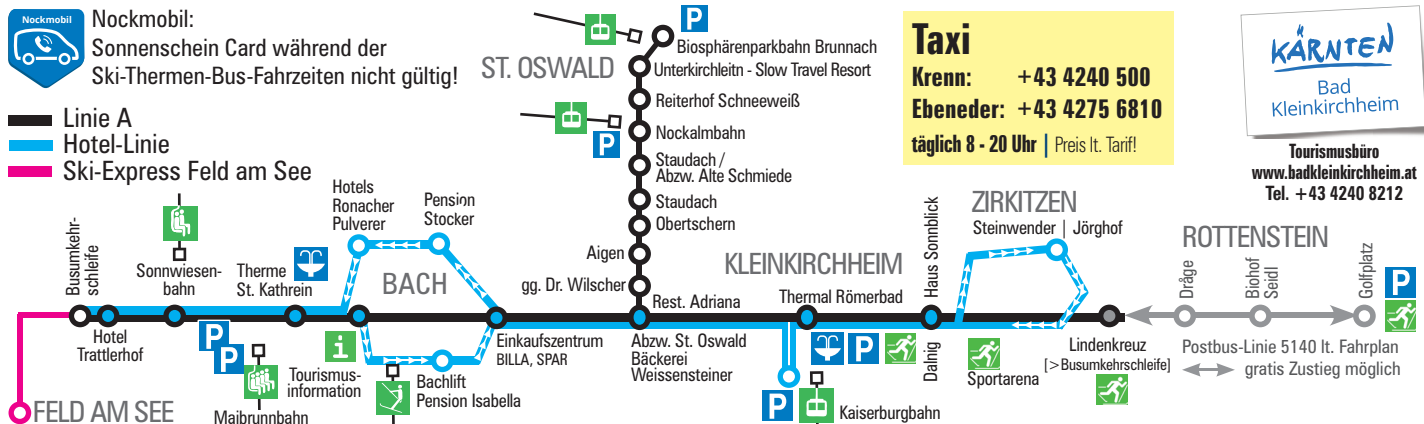

Nockmobil: Sonnenschein Card während der Ski-Thermen-Bus-Fahrzeiten nicht gültig!

- Linie A
- Hotel-Linie
- Ski-Express Feld am See

Taxi
Krenn: +43 4240 500
Ebeneder: +43 4275 6810
täglich 8 - 20 Uhr | Preis lt. Tarif!

KÄRNTEN
Bad Kleinkirchheim
Tourismusbüro
www.badkleinkirchheim.at
Tel. +43 4240 8212

Postbus-Linie 5140 lt. Fahrplan
gratis Zustieg möglich