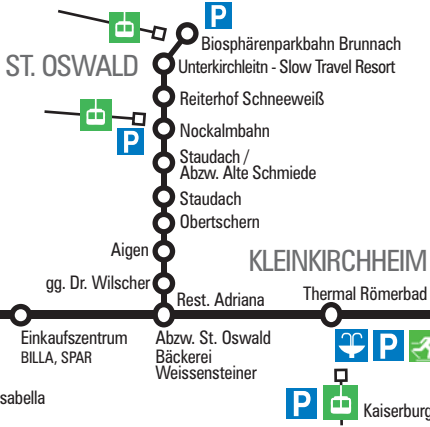

Taxi
Krenn: +43 4240 500
Ebeneder: +43 4275 6810
täglich 8 - 20 Uhr | Preis lt. Tarif!

Tourismusbüro
www.badkleinkirchheim.at
Tel. +43 4240 8212

Änderungen vorbehalten | subject to change | con riserva di modifiche