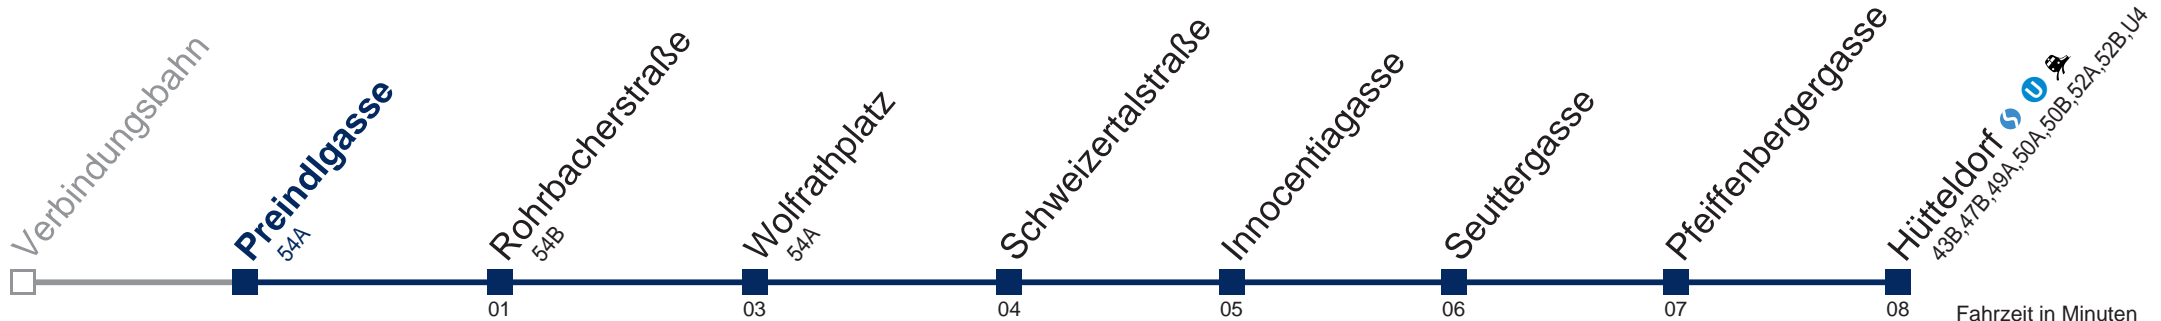

Am 24. und 31.12. Verkehr wie samstags

Kaufen Sie Ihre Tickets bequem mit der WienMobil-App.
Buy your tickets easily via our WienMobil app.

53A Hütteldorf

Fahrzeit in Minuten zur Hauptverkehrszeit

Montag bis Freitag