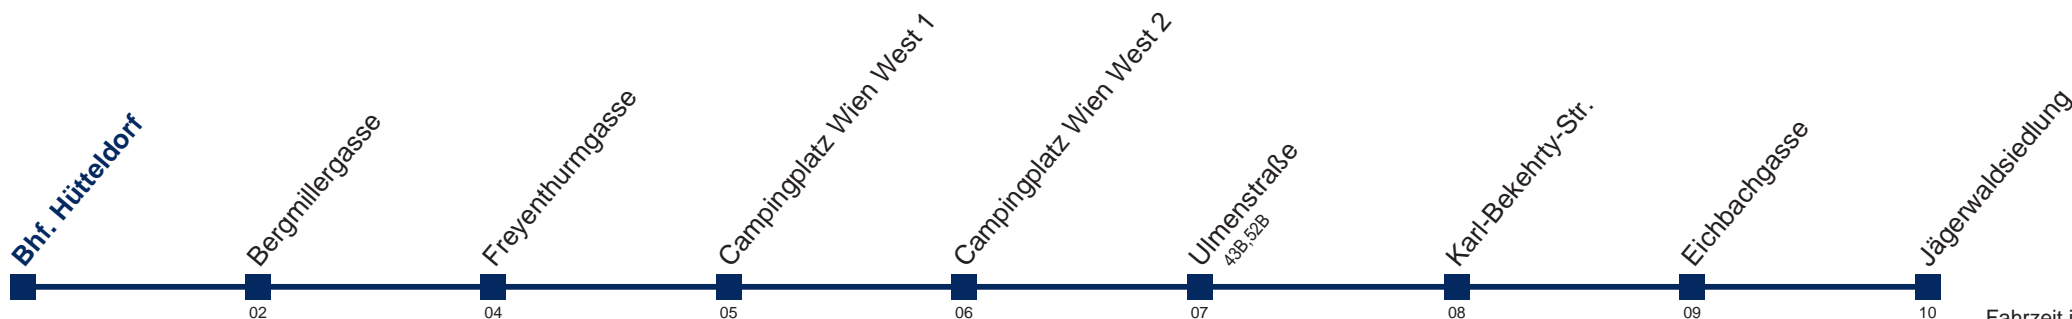

52A Jägerwaldsiedlung

Fahrzeit in Minuten zur Hauptverkehrszeit

Montag bis Freitag

4	35
5	05 35
6	05 25 39 52
7	04 17 30 45
8	05 35
9	05 35
10	05 35
11	05 35
12	05 35 55
13	15 35 55
14	15 35 55
15	15 35 55
16	15 35 55
17	15 35 55
18	15 35 55
19	15 35
20	05 35
21	05 35
22	05 35
23	05
0	05