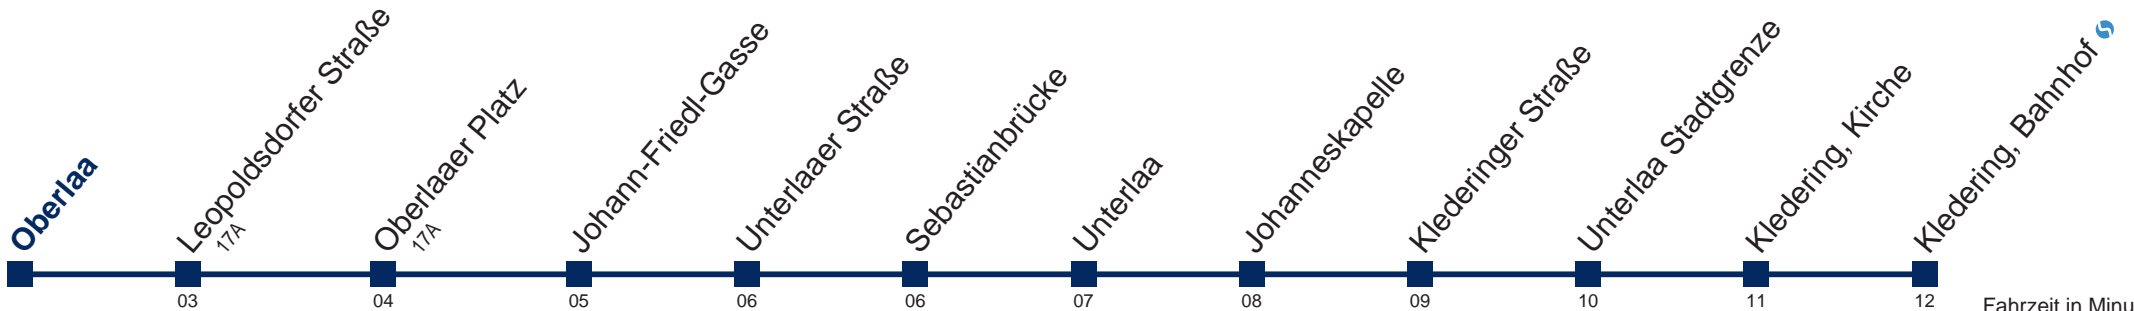

# 70A Kledering, Bahnhof

Fahrzeit in Minuten  
zur Hauptverkehrszeit