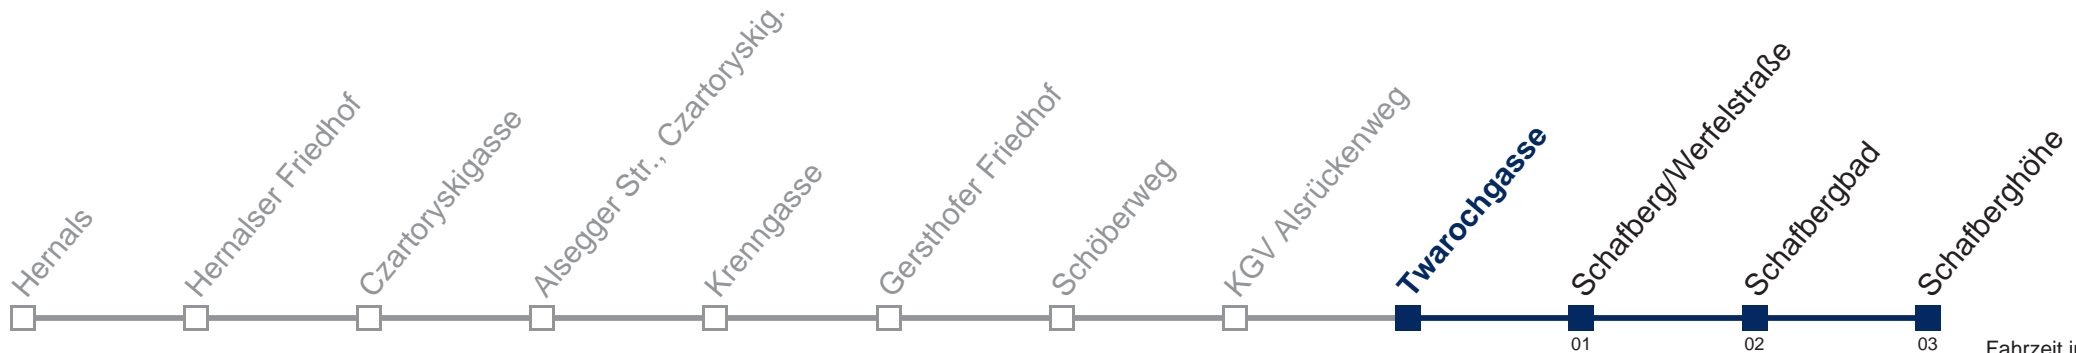

# 42A Schafberghöhe

Fahrzeit in Minuten zur Hauptverkehrszeit