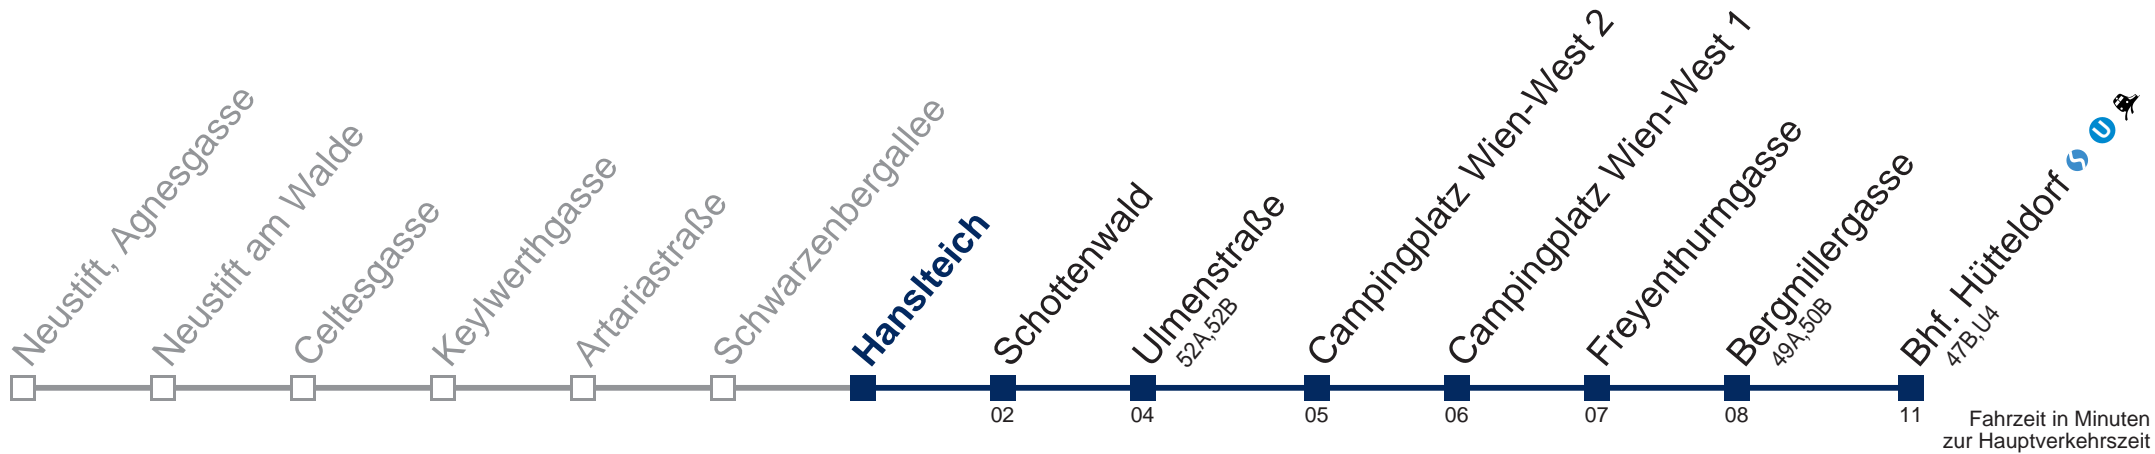

43B Bhf. Hütteldorf

Montag bis Freitag

10
11 24
12 24
13 24
14 24
15 24
16 24
17 24
18 24
19 24
20 24
21

Samstag

10 24
11 24
12 24
13 24
14 24
15 24
16 24
17 24
18 24
19 24
20 24
21 02

Sonn- und Feiertag

10 24
11 24
12 24
13 24
14 24
15 24
16 54
17 54
18 54
19 54
20 54
21