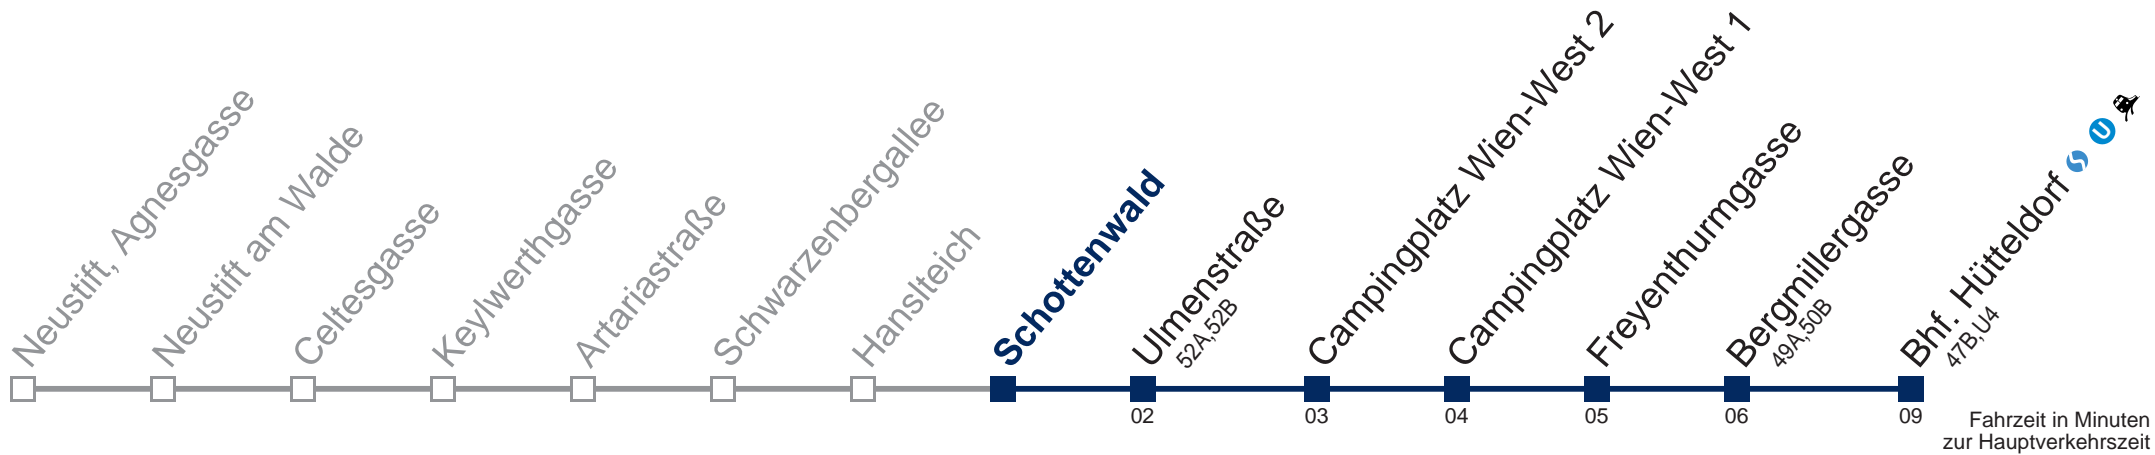

43B Bhf. Hütteldorf

Montag bis Freitag

10
11 26
12 26
13 26
14 26
15 26
16 26
17 26
18 26
19 26
20 26
21

Samstag

10 26
11 26
12 26
13 26
14 26
15 26
16 26
17 26
18 26
19 26
20 26
21 04

Sonn- und Feiertag

10 26
11 26
12 26
13 26
14 26
15 26
16 56
17 56
18 56
19 56
20 56
21

Kaufen Sie Ihre Tickets bequem mit der WienMobil-App.
Buy your tickets easily via our WienMobil app.