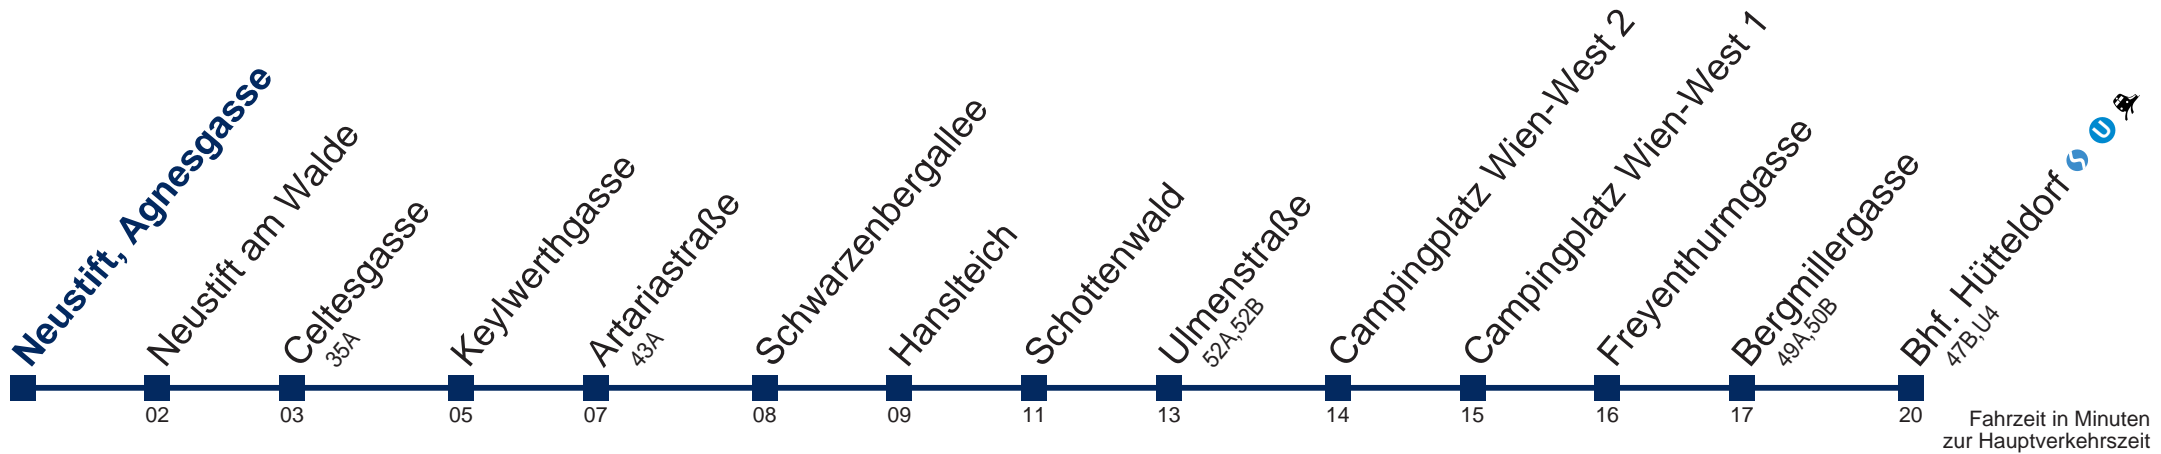

43B Bhf. Hütteldorf

Montag bis Freitag

10
11 15
12 15
13 15
14 15
15 15
16 15
17 15
18 15
19 15
20 15

Samstag

10 15
11 15
12 15
13 15
14 15
15 15
16 15
17 15
18 15
19 15
20 15 53

Sonn- und Feiertag

10 15
11 15
12 15
13 15
14 15
15 15
16 45
17 45
18 45
19 45
20 45

Kaufen Sie Ihre Tickets bequem mit der WienMobil-App.
Buy your tickets easily via our WienMobil app.