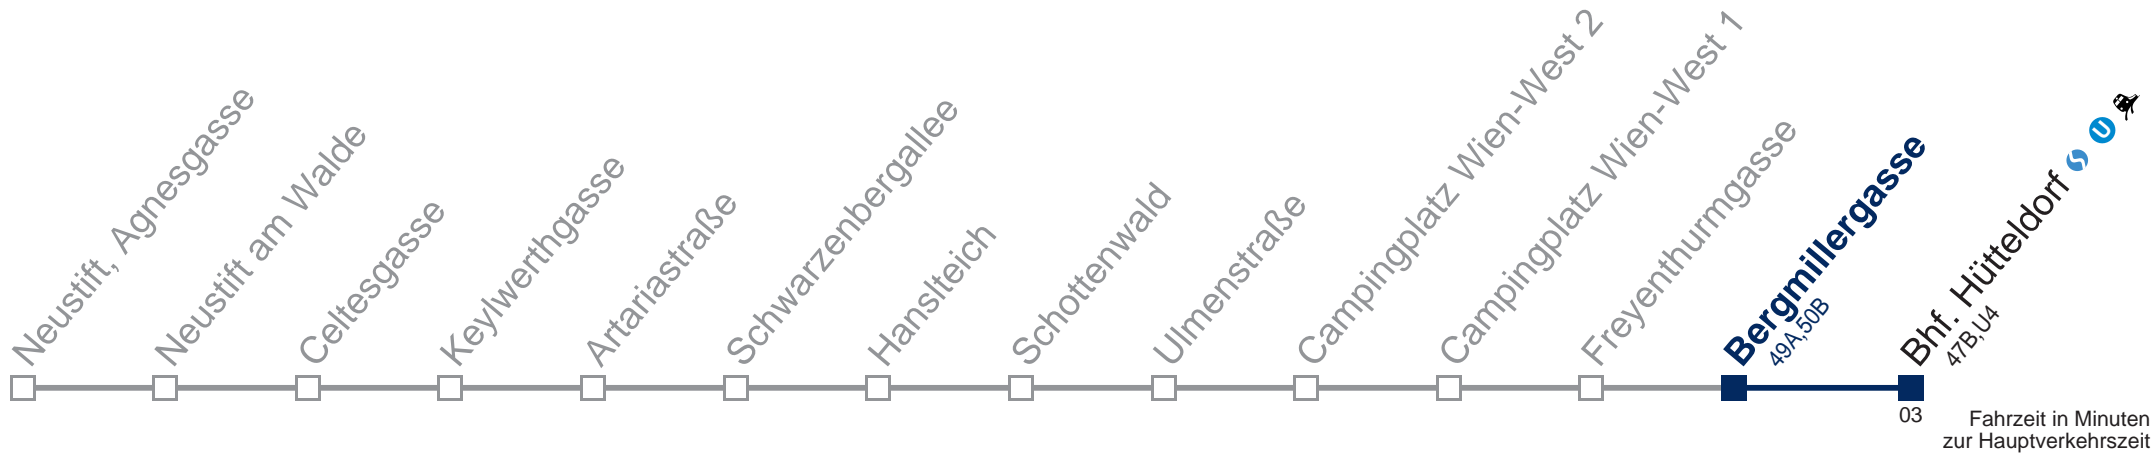

43B Bhf. Hütteldorf

Montag bis Freitag

10
11 31
12 31
13 31
14 31
15 31
16 31
17 31
18 31
19 31
20 31
21

Samstag

10 31
11 31
12 31
13 31
14 31
15 31
16 31
17 31
18 31
19 31
20 31
21 09

Sonn- und Feiertag

10 31
11 31
12 31
13 31
14 31
15 31
16
17 01
18 01
19 01
20 01
21 01

Kaufen Sie Ihre Tickets bequem mit der WienMobil-App.
Buy your tickets easily via our WienMobil app.

43B Bhf. Hütteldorf

Montag bis Freitag

10
11 32
12 32
13 32
14 32
15 32
16 32
17 32
18 32
19 32
20 32
21