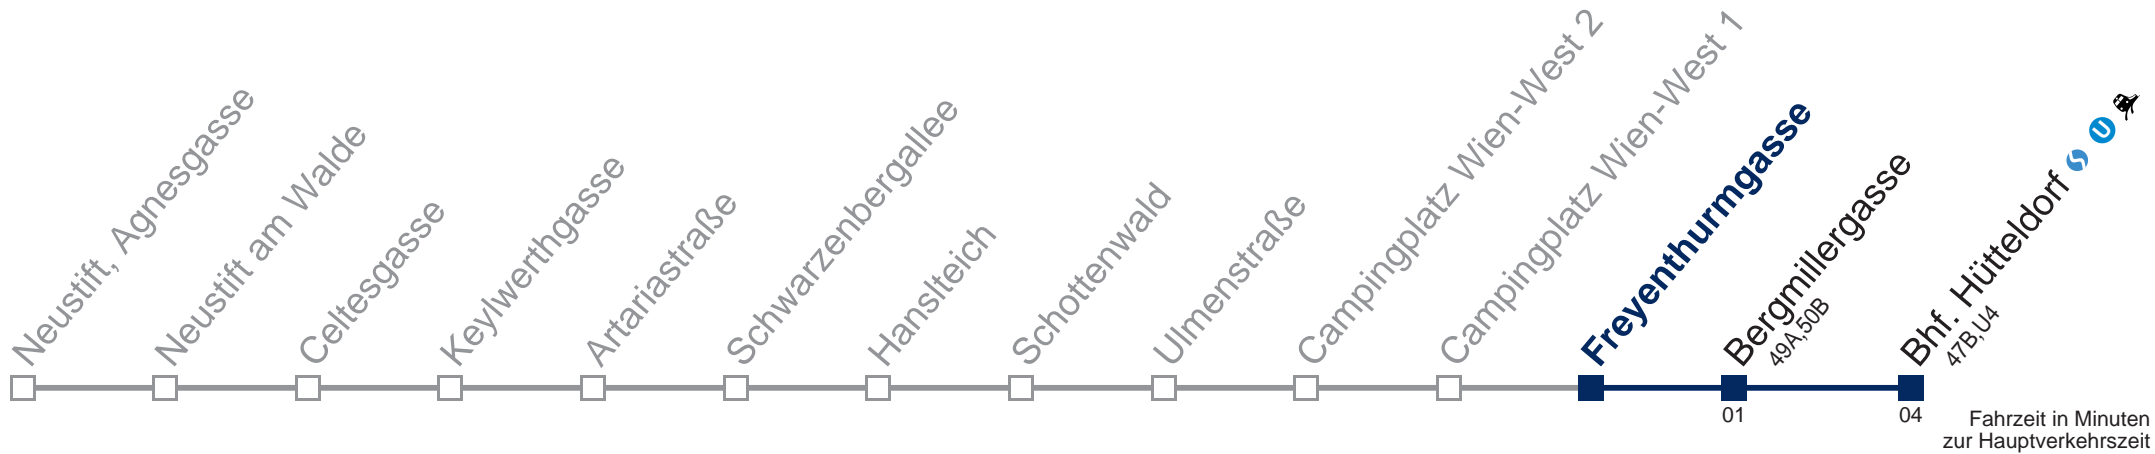

43B Bhf. Hütteldorf

Montag bis Freitag

10
11 31
12 31
13 31
14 31
15 31
16 31
17 31
18 31
19 31
20 31
21

Samstag

10 31
11 31
12 31
13 31
14 31
15 31
16 31
17 31
18 31
19 31
20 31
21 09

Sonn- und Feiertag

10 31
11 31
12 31
13 31
14 31
15 31
16
17 01
18 01
19 01
20 01
21 01

Kaufen Sie Ihre Tickets bequem mit der WienMobil-App.
Buy your tickets easily via our WienMobil app.