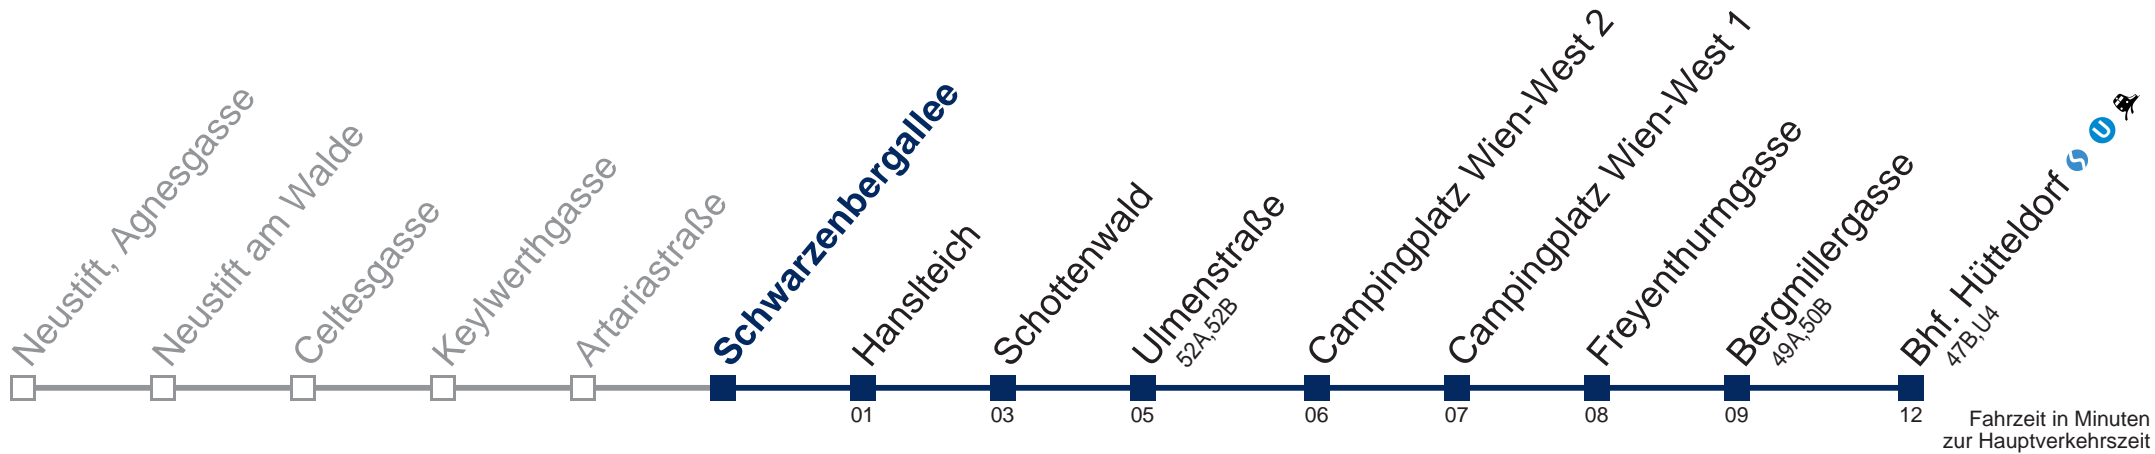

43B Bhf. Hütteldorf

Montag bis Freitag

10
11 23
12 23
13 23
14 23
15 23
16 23
17 23
18 23
19 23
20 23
21

Samstag

10 23
11 23
12 23
13 23
14 23
15 23
16 23
17 23
18 23
19 23
20 23
21 01

Sonn- und Feiertag

10 23
11 23
12 23
13 23
14 23
15 23
16 53
17 53
18 53
19 53
20 53
21

Kaufen Sie Ihre Tickets bequem mit der WienMobil-App.
Buy your tickets easily via our WienMobil app.

Auskunft Servicetelefon 01/7909 100
Änderungen vorbehalten