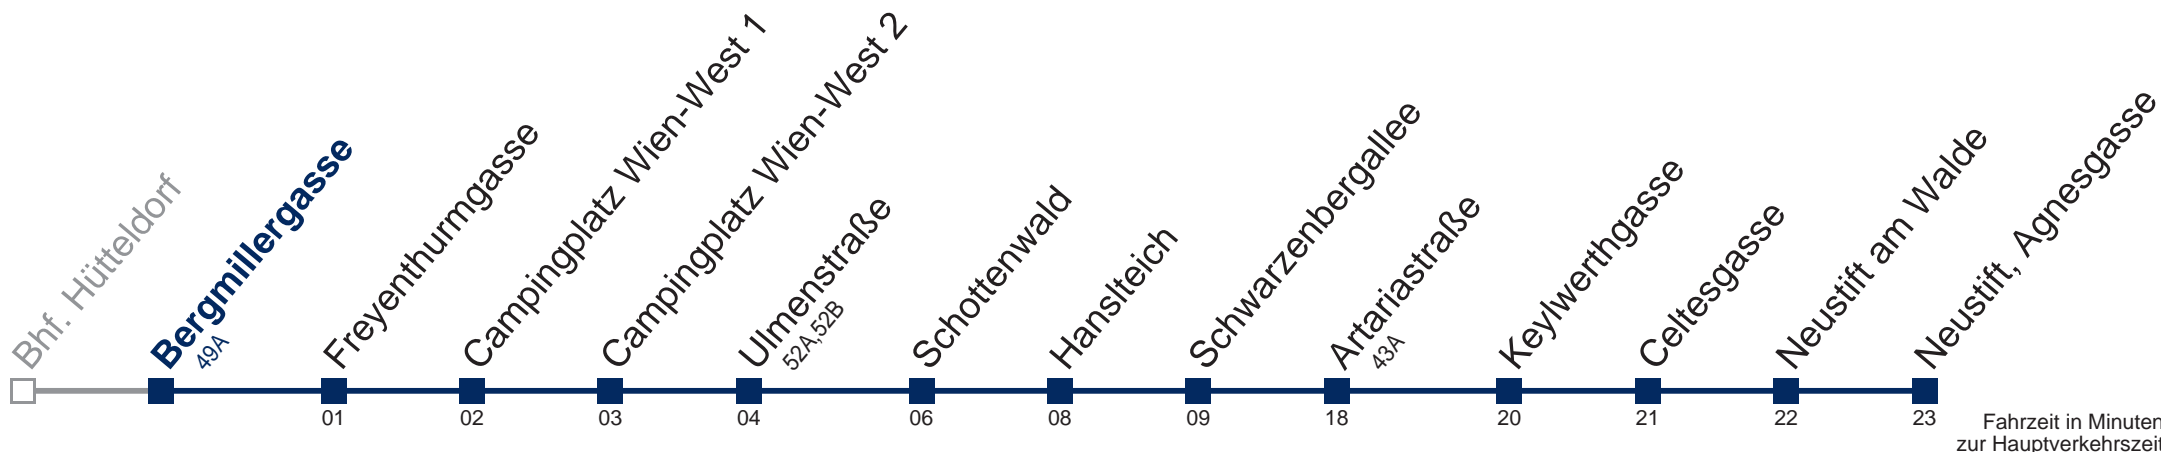

43B Neustift, Agnesgasse

Montag bis Freitag

9
10 52
11 52
12 52
13 52
14 52
15 52
16 52
17 52
18 52
19 52
20

Samstag

9 52
10 52
11 52
12 52
13 52
14 52
15 52
16 52
17 52
18 52
19 52
20 38

Sonn- und Feiertag

9 52
10 52
11 52
12 52
13 52
14 52
15
16 30
17 30
18 30
19 30
20 30

Kaufen Sie Ihre Tickets bequem mit der WienMobil-App.
Buy your tickets easily via our WienMobil app.