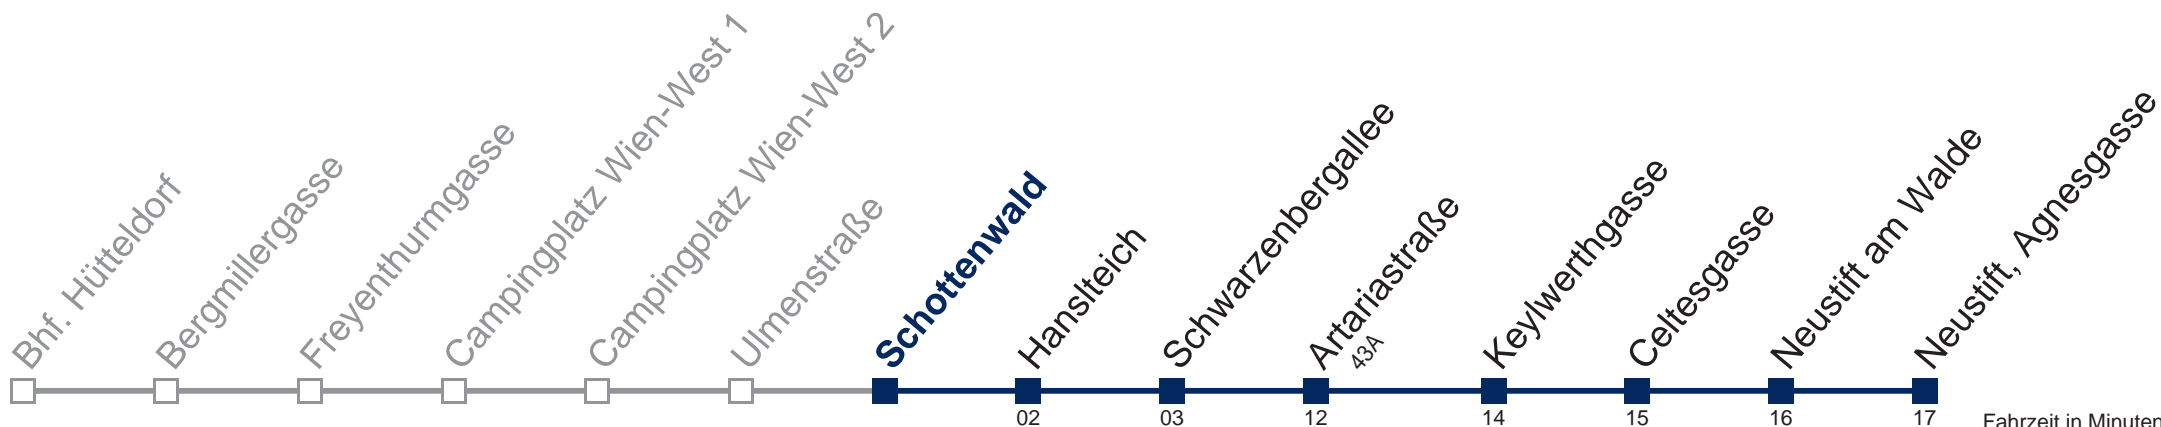

Samstag

9 56
10 56
11 56
12 56
13 56
14 56
15 56
16 56
17 56
18 56
19 56
20 42

Sonn- und Feiertag

9 56
10 56
11 56
12 56
13 56
14 56
15
16 34
17 34
18 34
19 34
20 34

Kaufen Sie Ihre Tickets bequem mit der WienMobil-App.
Buy your tickets easily via our WienMobil app.

43B Neustift, Agnesgasse

Fahrzeit in Minuten zur Hauptverkehrszeit

Montag bis Freitag

9
10 58
11 58
12 58
13 58
14 58
15 58
16 58
17 58
18 58
19 58
20

Samstag

9 58
10 58
11 58
12 58
13 58
14 58
15 58
16 58
17 58
18 58
19 58
20 44