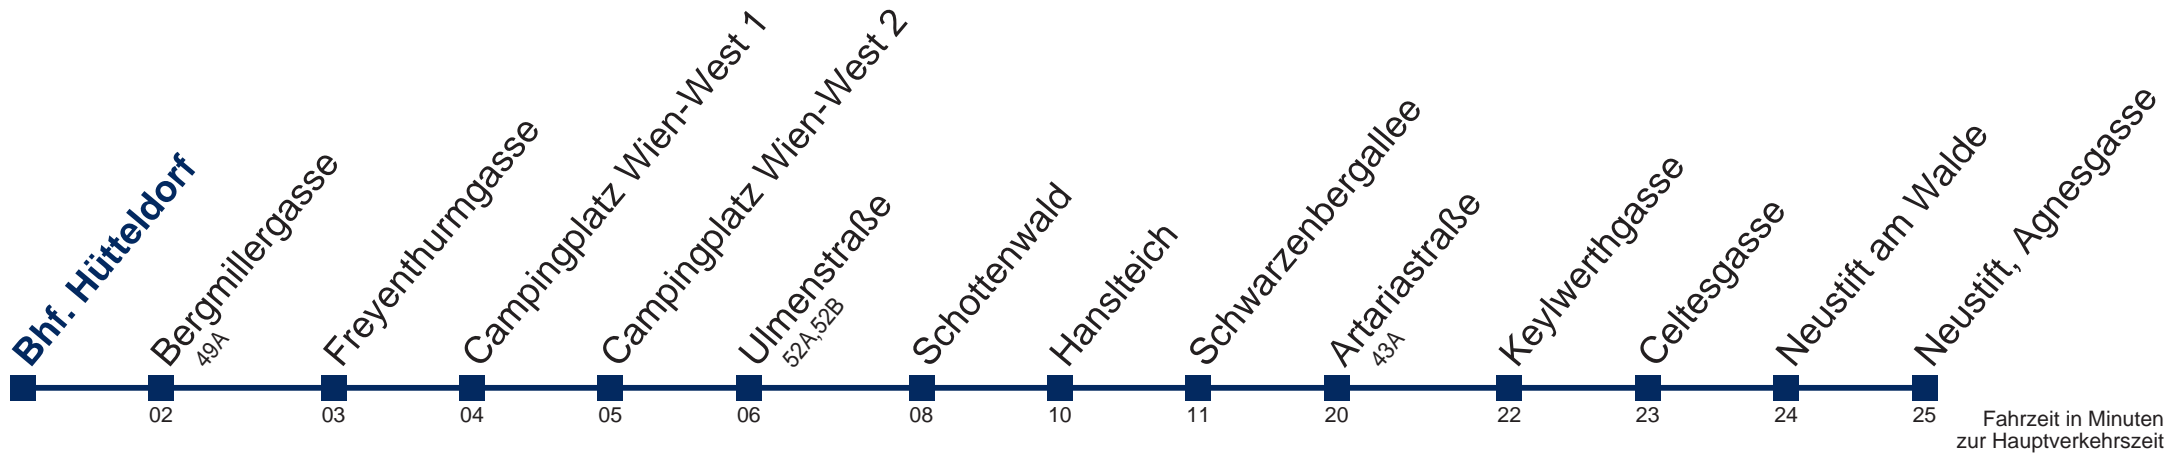

43B Neustift, Agnesgasse

Montag bis Freitag

9
10 50
11 50
12 50
13 50
14 50
15 50
16 50
17 50
18 50
19 50
20

Samstag

9 50
10 50
11 50
12 50
13 50
14 50
15 50
16 50
17 50
18 50
19 50
20 36

Sonn- und Feiertag