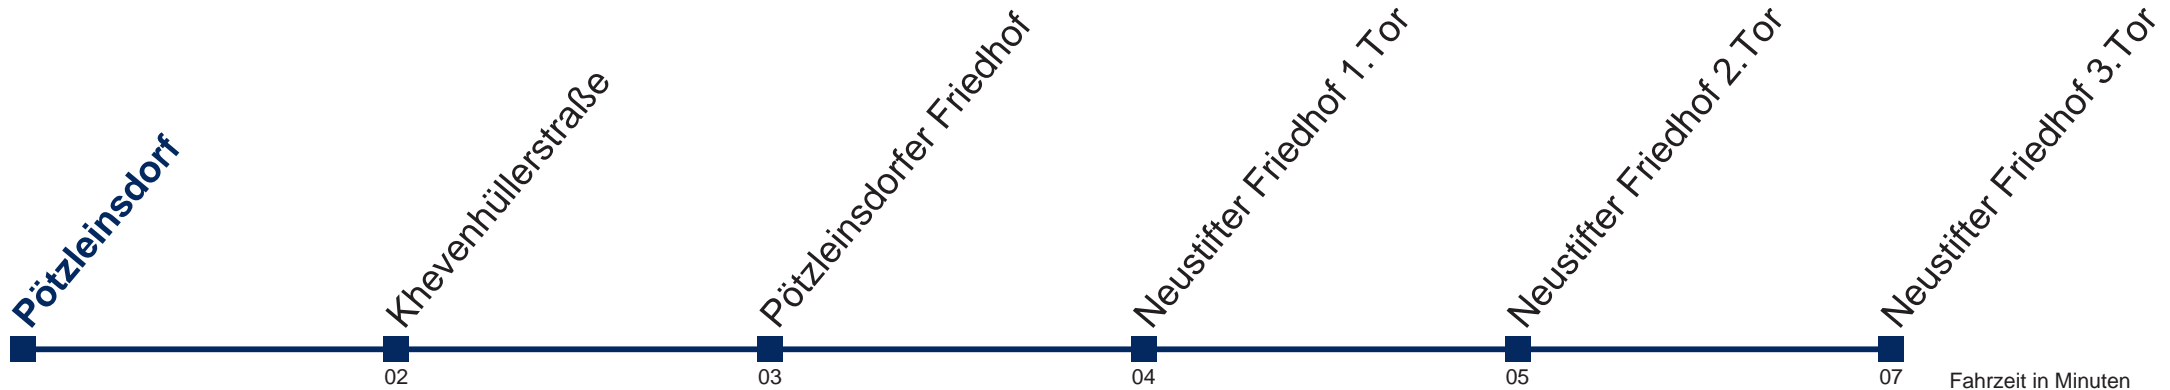

41 A Neustifter Friedhof 3.Tor

Fahrzeit in Minuten zur Hauptverkehrszeit

Montag-Freitag (Schule)

6	01 16 31 46
7	01 16 31 46
8	01 16 31 46
9	01 16 31 46
10	01 16 31 46
11	01 16 31 46
12	01 16 31 46
13	01 16 31 46
14	01 16 31 46
15	01 16 31 46
16	01 16 31 46
17	01 16 31 46
18	01 16 31 46
19	01 23 43
20	03