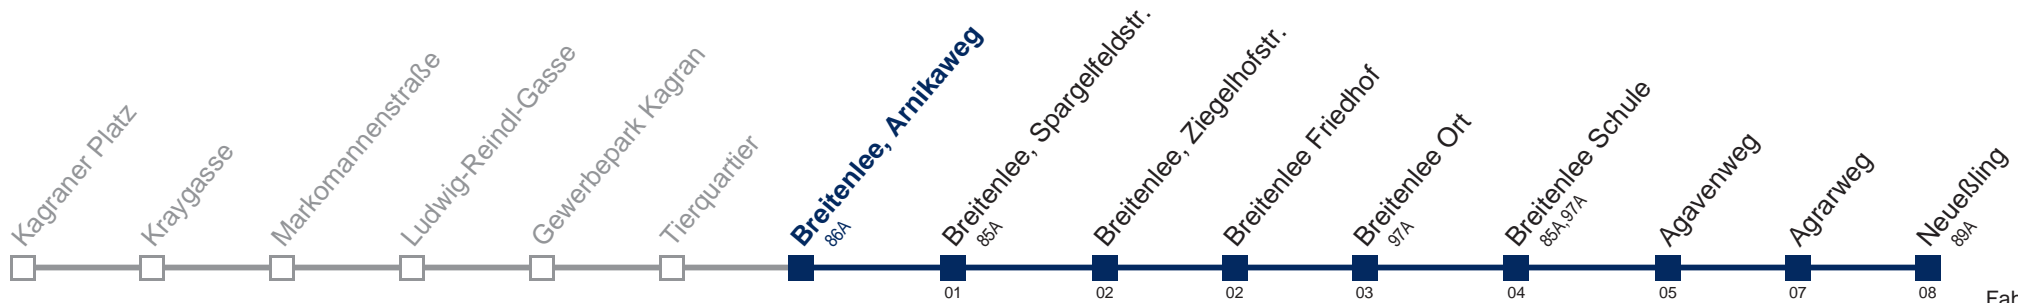

□ bis Breitenlee Schule

Kaufen Sie Ihre Tickets bequem mit der WienMobil-App.
Buy your tickets easily via our WienMobil app.

24A Neueßling

Fahrzeit in Minuten
zur Hauptverkehrszeit

Montag-Freitag (Schule)