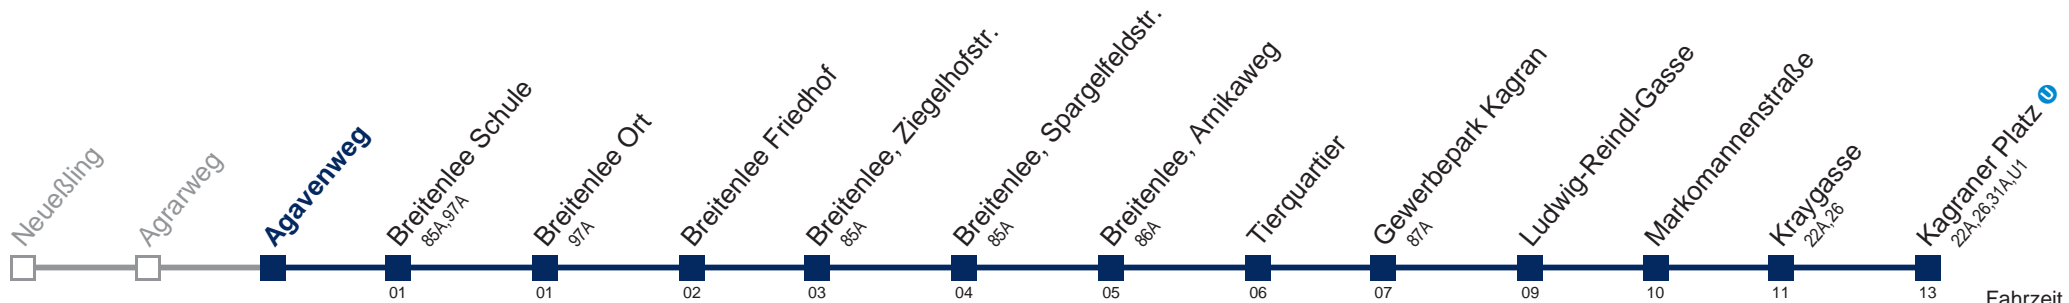

Kaufen Sie Ihre Tickets bequem mit der WienMobil-App.
Buy your tickets easily via our WienMobil app.

24A Kagraner Platz

Fahrzeit in Minuten zur Hauptverkehrszeit

Montag-Freitag (Schule)

4	40 54
5	12 32 52
6	12 22 32 42 52
7	03 13 23 33 43 53
8	03 13 23 34 49
9	04 19 34 49
10	04 19 34 49
11	04 19 34 49
12	04 11 26 32 46 52
13	05 12 26 32 46 52
14	06 12 26 32 46 52
15	05 11 25 31 45 51
16	05 11 25 31 45 51
17	05 11 25 31 45 51
18	06 12 25 32 42 52
19	02 12 22 32 52
20	12 32 52
21	12 32
22	01 31
23	01 31
0	01 31
1	01