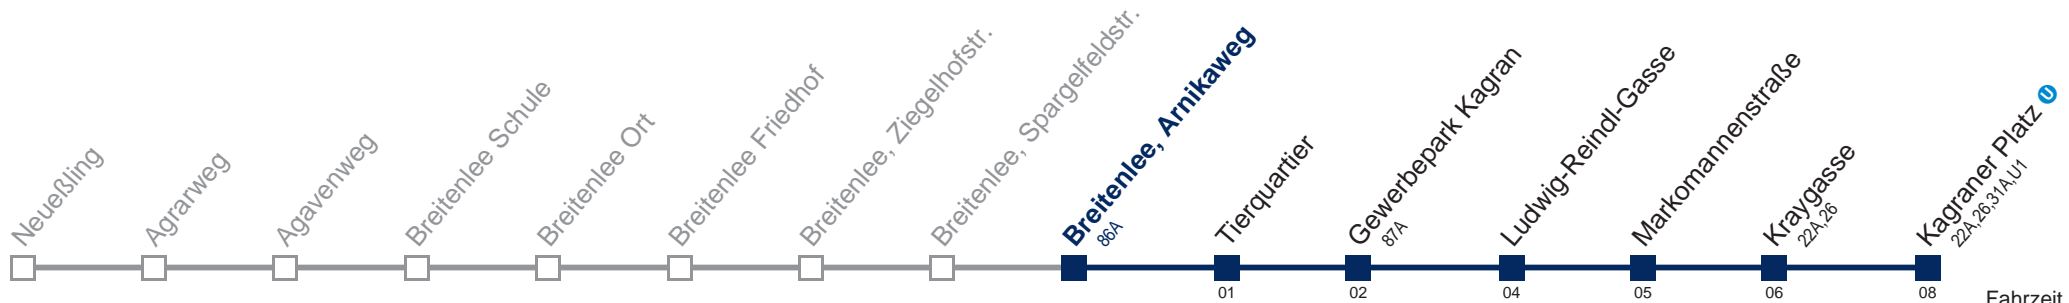

Kaufen Sie Ihre Tickets bequem mit der WienMobil-App.
Buy your tickets easily via our WienMobil app.

24A Kagraner Platz

Fahrzeit in Minuten
zur Hauptverkehrszeit

Montag-Freitag (Schule)

4	45 59
5	18 28 38 48 58
6	08 18 28 38 43 48 53 58
7	03 10 15 20 25 30 35 40 45 50 55
8	00 05 10 15 20 25 30 35 41 49 56
9	04 11 19 26 34 41 49 56
10	04 10 18 25 33 40 48 55
11	03 10 18 25 33 40 48 55
12	03 10 17 25 32 38 45 52 58
13	05 11 18 25 32 38 45 52 58
14	05 12 18 25 32 38 45 52 58
15	04 11 17 24 31 37 44 51 57
16	04 11 17 24 31 37 44 51 57
17	04 11 17 24 31 37 44 51 57
18	05 11 18 25 31 38 48 58
19	08 18 28 38 48 58
20	08 18 28 38 48 58
21	08 18 28 38 51
22	06 21 36 51
23	06 21 36 51
0	06 21 36 51
1	06