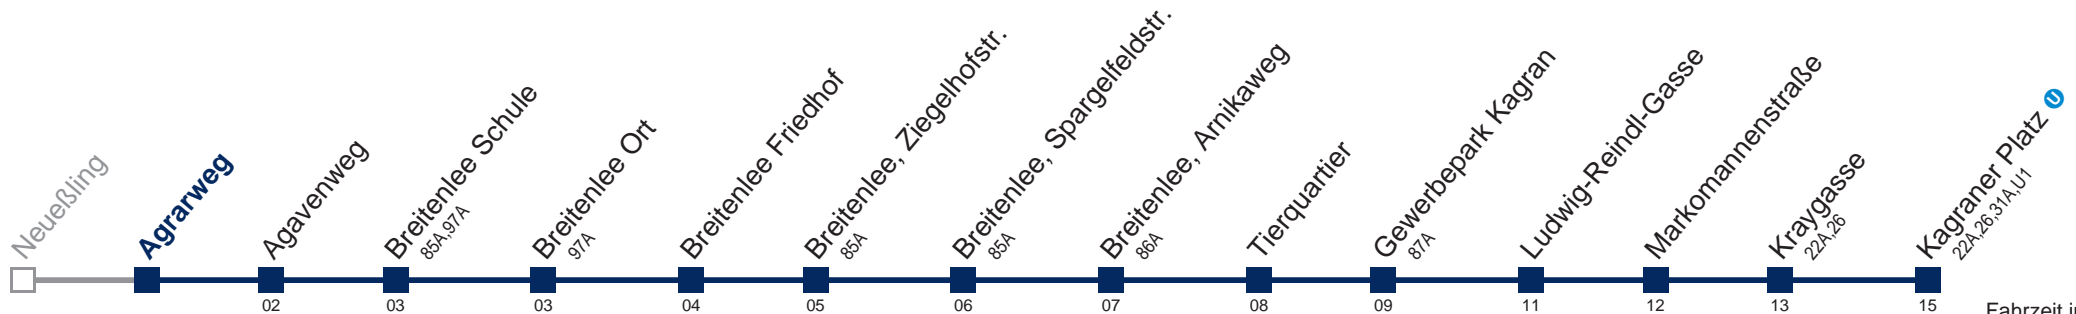

Kaufen Sie Ihre Tickets bequem mit der WienMobil-App.
Buy your tickets easily via our WienMobil app.

24A Kagraner Platz

Fahrzeit in Minuten
zur Hauptverkehrszeit

Montag-Freitag (Schule)

4	38 52
5	10 30 50
6	10 20 30 40 50
7	01 11 21 31 41 51
8	01 11 21 32 47
9	02 17 32 47
10	02 17 32 47
11	02 17 32 47
12	02 09 24 30 44 50
13	03 10 24 30 44 50
14	04 10 24 30 44 50
15	03 09 23 29 43 49
16	03 09 23 29 43 49
17	03 09 23 29 43 49
18	04 10 23 30 40 50
19	00 10 20 30 50
20	10 30 50
21	10 30 59
22	29 59
23	29 59
0	29 59