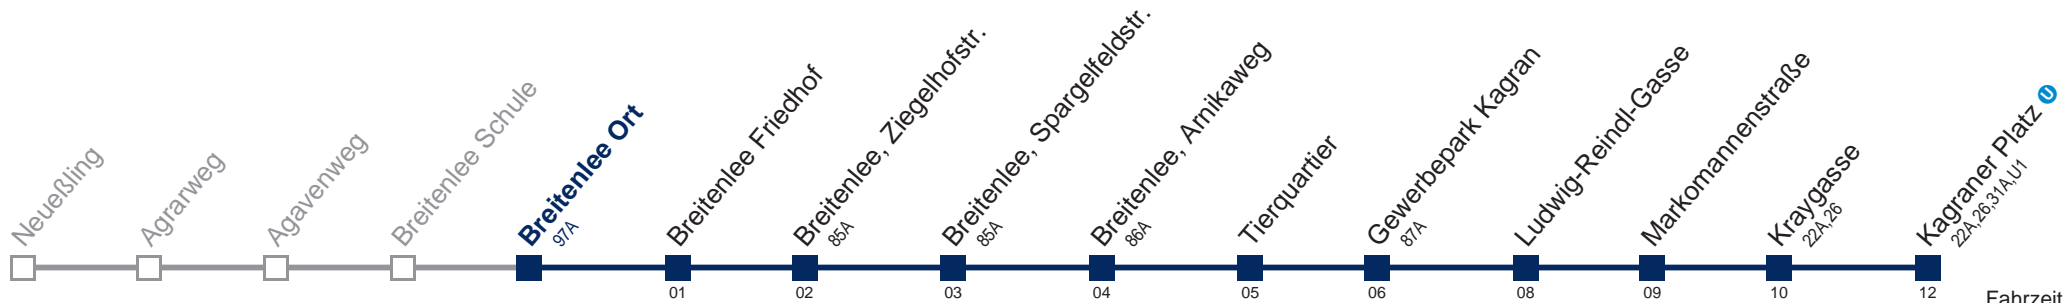

Kaufen Sie Ihre Tickets bequem mit der WienMobil-App.
Buy your tickets easily via our WienMobil app.

24A Kagraner Platz

Fahrzeit in Minuten zur Hauptverkehrszeit

Montag-Freitag (Schule)

4	41 55
5	14 24 34 44 54
6	04 14 24 34 39 44 49 54 59
7	05 10 15 20 25 30 35 40 45 50 55
8	00 05 10 15 20 25 30 36 44 51 59
9	06 14 21 29 36 44 51 59
10	06 13 21 28 36 43 51 58
11	06 13 21 28 36 43 51 58
12	06 13 21 27 34 41 47 54
13	01 07 14 21 27 34 41 47 54
14	01 07 14 21 27 34 41 47 54
15	00 06 13 20 26 33 40 46 53
16	00 06 13 20 26 33 40 46 53
17	00 06 13 20 26 33 40 46 53
18	01 07 14 21 27 34 44 54
19	04 14 24 34 44 54
20	04 14 24 34 44 54
21	04 14 24 34 47
22	02 17 32 47
23	02 17 32 47
0	02 17 32 47
1	02