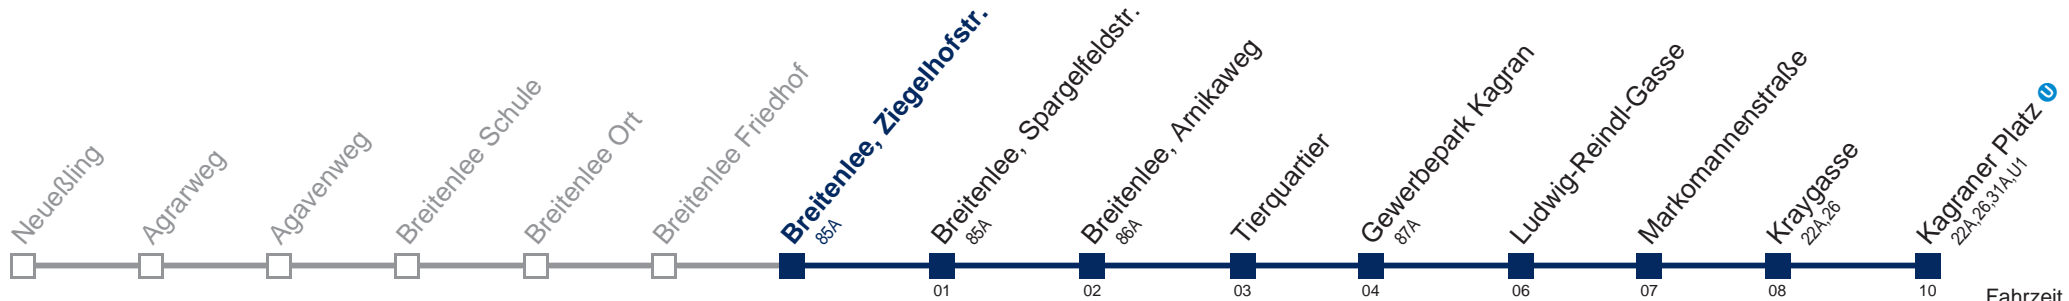

Kaufen Sie Ihre Tickets bequem mit der WienMobil-App.
Buy your tickets easily via our WienMobil app.

24A Kagraner Platz

Fahrzeit in Minuten
zur Hauptverkehrszeit

Montag-Freitag (Schule)

4	43 57
5	16 26 36 46 56
6	06 16 26 36 41 46 51 56
7	01 08 13 18 23 28 33 38 43 48 53 58
8	03 08 13 18 23 28 33 39 47 54
9	02 09 17 24 32 39 47 54
10	02 08 16 23 31 38 46 53
11	01 08 16 23 31 38 46 53
12	01 08 15 23 30 36 43 50 56
13	03 09 16 23 30 36 43 50 56
14	03 10 16 23 30 36 43 50 56
15	02 09 15 22 29 35 42 49 55
16	02 09 15 22 29 35 42 49 55
17	02 09 15 22 29 35 42 49 55
18	03 09 16 23 29 36 46 56
19	06 16 26 36 46 56
20	06 16 26 36 46 56
21	06 16 26 36 49
22	04 19 34 49
23	04 19 34 49
0	04 19 34 49
1	04