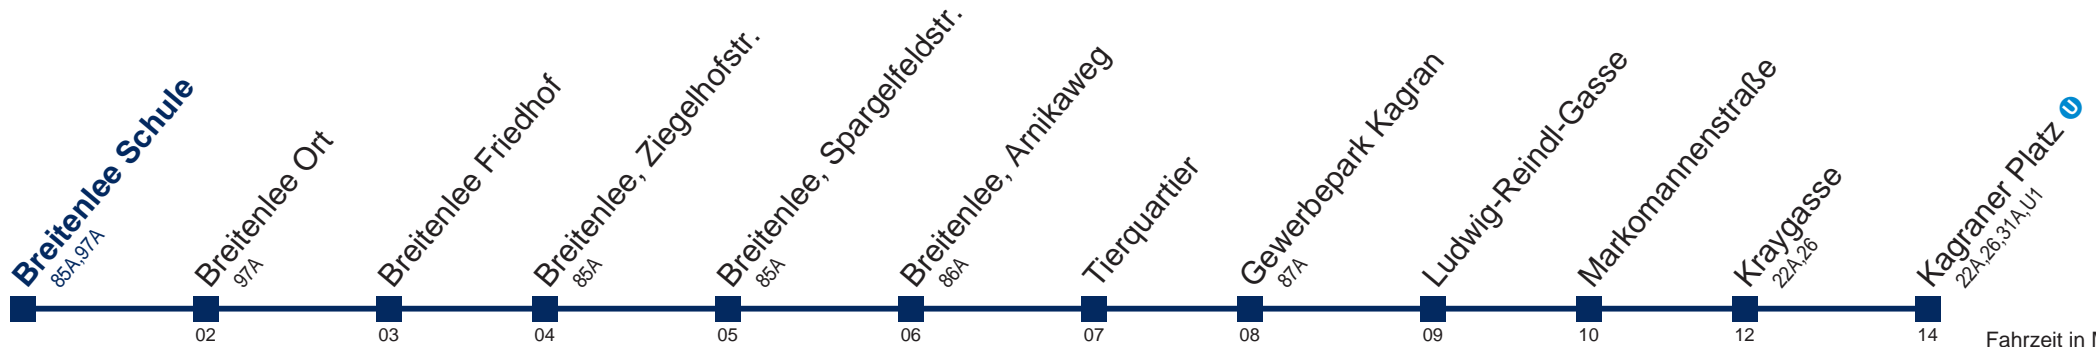

Kaufen Sie Ihre Tickets bequem mit der WienMobil-App.
Buy your tickets easily via our WienMobil app.

24A Kagraner Platz

Fahrzeit in Minuten
zur Hauptverkehrszeit

Montag-Freitag (Schule)

5	22 42
6	02 37 47 57
7	08 18 28 38 48 58
8	08 18 28 42 57
9	12 27 42 57
10	11 26 41 56
11	11 26 41 56
12	19 39 59
13	19 39 59
14	19 39 58
15	18 38 58
16	18 38 58
17	18 38 59
18	19
19	42
20	02 22 42
21	02 22 45
22	15 45
23	15 45
0	15 45