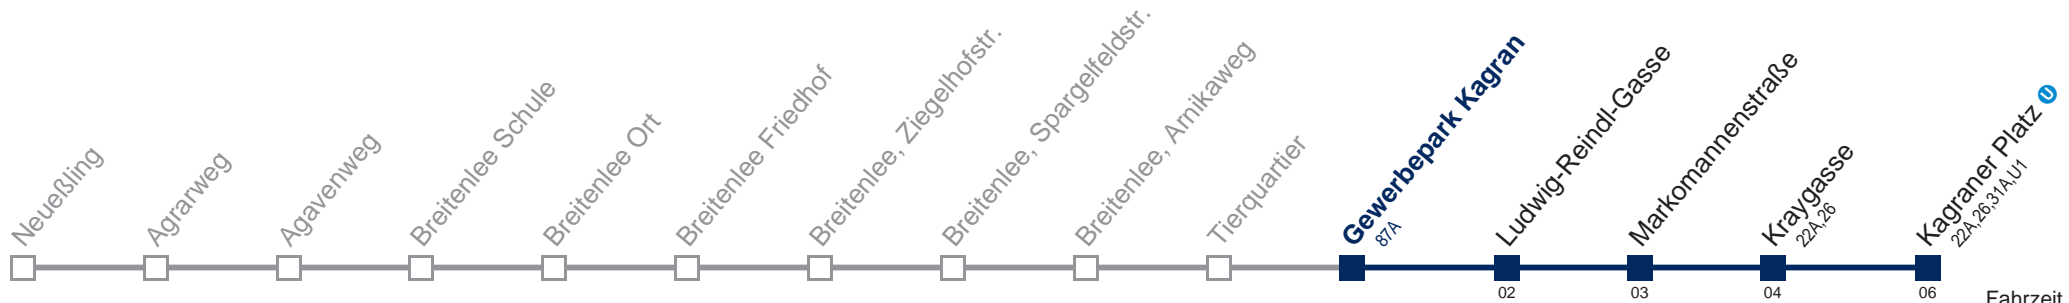

Kaufen Sie Ihre Tickets bequem mit der WienMobil-App.
Buy your tickets easily via our WienMobil app.

24A Kagraner Platz

Fahrzeit in Minuten
zur Hauptverkehrszeit

Montag-Freitag (Schule)

4	47
5	01 20 30 40 50
6	00 10 20 30 40 45 50 55
7	00 06 13 18 23 28 33 38 43 48 53 58
8	03 08 13 18 23 28 33 38 44 52 59
9	07 14 22 29 37 44 52 59
10	06 13 20 28 35 43 50 58
11	05 13 20 28 35 43 50 58
12	05 13 20 28 34 41 48 54
13	01 08 14 21 28 34 41 48 54
14	01 08 14 21 28 34 41 48 54
15	01 08 14 21 28 34 41 48 54
16	01 08 14 21 28 34 41 48 54
17	01 08 14 21 28 34 41 48 54
18	01 08 14 21 28 34 41 51
19	01 10 20 30 40 50
20	00 10 20 30 40 50
21	00 10 20 30 40 53
22	08 23 38 53
23	08 23 38 53
0	08 23 38 53
1	08