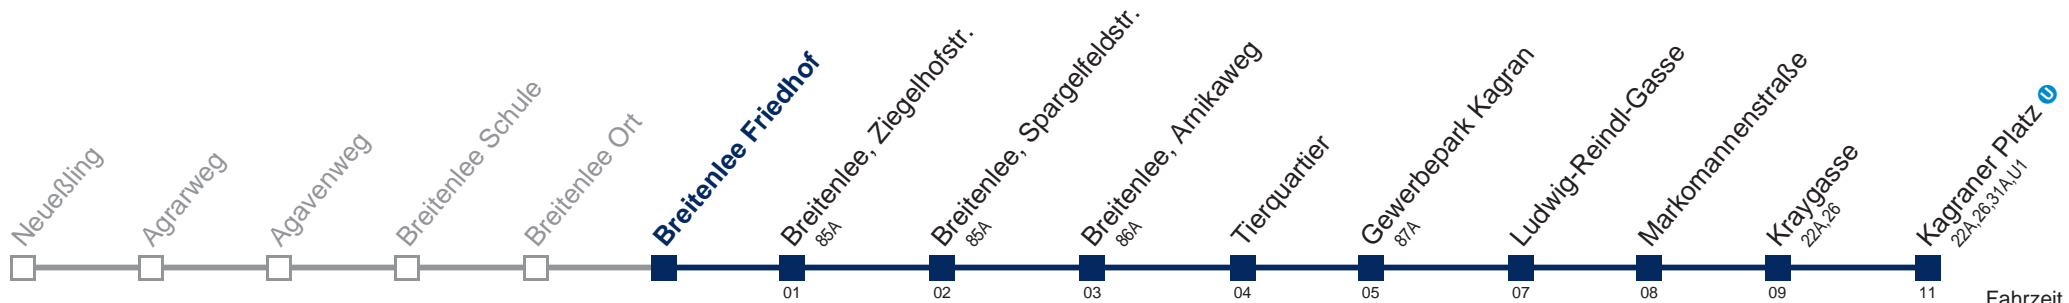

Kaufen Sie Ihre Tickets bequem mit der WienMobil-App.
Buy your tickets easily via our WienMobil app.

24A Kagraner Platz

Fahrzeit in Minuten zur Hauptverkehrszeit

Montag-Freitag (Schule)

4	42 56
5	15 25 35 45 55
6	05 15 25 35 40 45 50 55
7	00 07 12 17 22 27 32 37 42 47 52 57
8	02 07 12 17 22 27 32 38 45 53
9	00 07 15 22 30 37 45 52
10	00 07 14 22 29 37 44 52 59
11	07 14 22 29 37 44 52 59
12	07 14 22 28 35 42 48 55
13	02 08 15 22 28 35 42 48 55
14	02 08 15 22 28 35 42 48 55
15	01 07 14 21 27 34 41 47 54
16	01 07 14 21 27 34 41 47 54
17	01 07 14 21 27 34 41 47 54
18	02 08 15 22 28 35 45 55
19	05 15 25 35 45 55
20	05 15 25 35 45 55
21	05 15 25 35 48
22	03 18 33 48
23	03 18 33 48
0	03 18 33 48
1	03