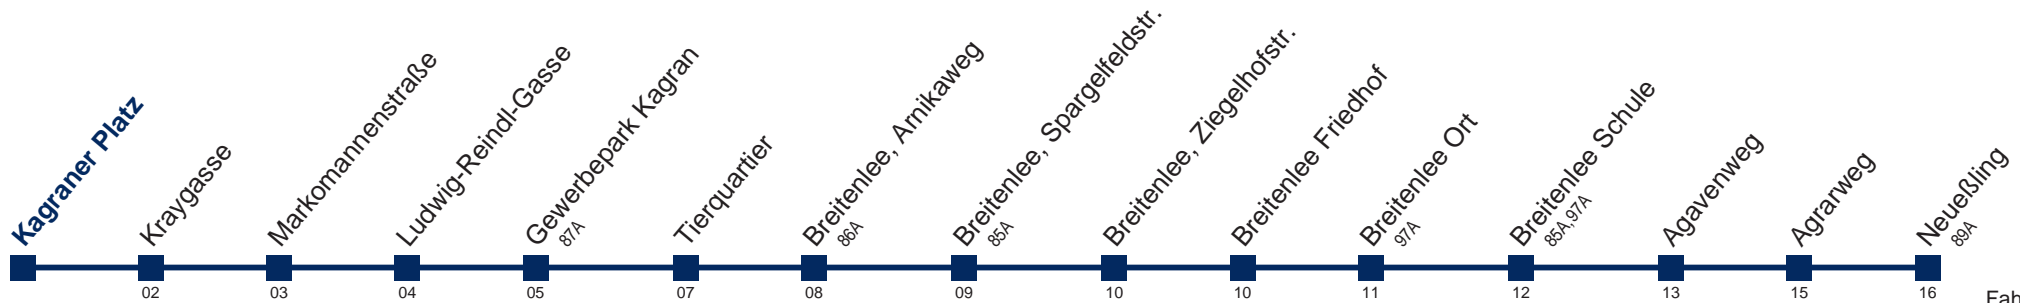

24A Neueßling

Fahrzeit in Minuten zur Hauptverkehrszeit

Montag-Freitag (Schule)

4	32	47	57									
5	07	17	27	37	47	57						
6	07	16	21	26	31	36	41	46	51	56		
7	01	06	11	16	21	26	31	36	41	46	51	56
8	01	06	11	17	25	32	40	47	55			
9	02	10	17	25	32	40	47	55				
10	02	10	17	25	32	40	47	55				
11	02	10	17	25	32	40	47	55				
12	00	06	13	20	27	33	40	47	53			
13	00	06	13	20	26	33	40	46	53			
14	00	06	13	20	26	33	40	46	53			
15	00	06	13	20	26	33	40	46	53			
16	00	06	13	20	26	33	40	46	53			
17	00	06	13	20	26	33	40	46	53			
18	00	07	17	27	37	47	57					
19	07	17	27	37	47	57						
20	07	17	27	37	47	57						
21	07	22	37	52								
22	07	22	37	52								
23	07	22	37	52								
0	07	22	37	52								