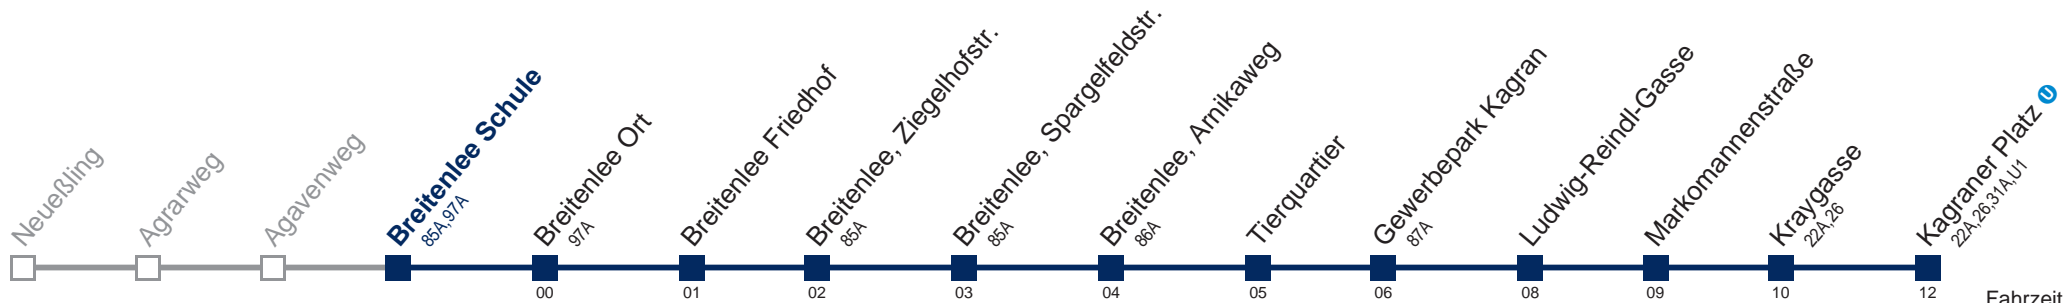

24A Kagraner Platz U

Fahrzeit in Minuten zur Hauptverkehrszeit

Montag-Freitag (Schule)

4	41 55
5	13 23 33 43 53
6	03 13 23 33 38 43 48 53 58
7	05 10 15 20 25 30 35 40 45 50 55
8	00 05 10 15 20 25 30 36 43 51 58
9	05 13 20 28 35 43 50 58
10	05 13 20 28 35 43 50 58
11	05 13 20 28 35 43 50 58
12	05 12 20 27 33 40 47 53
13	00 06 13 20 27 33 40 47 53
14	00 07 13 20 27 33 40 47 53 59
15	06 12 19 26 32 39 46 52 59
16	06 12 19 26 32 39 46 52 59
17	06 12 19 26 32 39 46 52
18	00 07 13 20 26 33 43 53
19	03 13 23 33 43 53
20	03 13 23 33 43 53
21	03 13 23 33 47
22	02 17 32 47
23	02 17 32 47
0	02 17 32 47
1	02

Montag-Freitag (Ferien)

4	41 55
5	13 23 33 43 53
6	03 13 23 33 40 47 53
7	00 06 13 20 26 33 40 47 54
8	00 06 14 24 34 44 54
9	03 13 23 33 43 53
10	03 13 23 33 43 53
11	03 13 23 33 43 53
12	03 13 23 33 43 53
13	03 13 23 33 43 53
14	03 13 20 27 33 40 47 53 59
15	06 12 19 26 32 39 46 52 59
16	06 12 19 26 32 39 46 52 59
17	06 12 19 26 32 39 46 52
18	00 07 13 20 26 33 43 53
19	03 13 23 33 43 53
20	03 13 23 33 43 53
21	03 13 23 33 47
22	02 17 32 47
23	02 17 32 47
0	02 17 32 47
1	02

Samstag

4	41
5	01 20 41 58
6	21 38 53
7	03 13 23 33 43 53
8	03 13 23 33 43 53
9	03 13 23 33 43 53
10	03 13 23 33 43 53
11	03 13 23 33 43 53
12	03 13 23 33 43 53
13	03 13 23 33 43 53
14	03 13 23 33 43 53
15	03 13 23 33 43 53
16	03 13 23 33 43 53
17	03 13 23 33 43 53
18	03 13 23 33 43 53
19	03 13 23 33 43 53
20	03 13 23 33 43 53
21	03 13 23 33 46
22	02 17 32 47
23	02 17 32 47
0	02 17 32 47
1	02

Sonn- und Feiertag

4	41
5	01 20 41
6	00 21 39
7	01 17 32 47
8	02 17 32 47
9	02 17 32 47
10	02 17 32 47
11	02 17 32 47
12	02 17 32 47
13	02 17 32 47
14	02 17 32 47
15	02 17 32 47
16	02 17 32 47
17	02 17 32 47
18	02 17 32 47
19	02 17 31 46
20	02 17 32 47
21	02 17 32 47
22	02 17 32 47
23	02 17 32 47
0	02 17 32 47
1	02

Kaufen Sie Ihre Tickets bequem mit der WienMobil-App.
Buy your tickets easily via our WienMobil app.