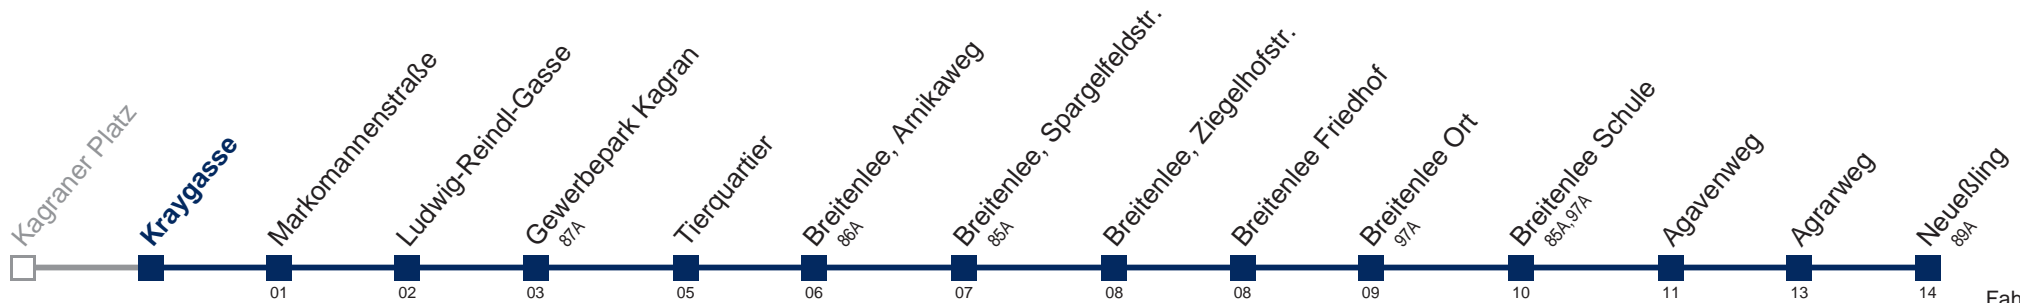

□ bis Breitenlee Schule

Kaufen Sie Ihre Tickets bequem mit der WienMobil-App.
Buy your tickets easily via our WienMobil app.

24A Neueßling

Fahrzeit in Minuten zur Hauptverkehrszeit

Montag-Freitag (Schule)