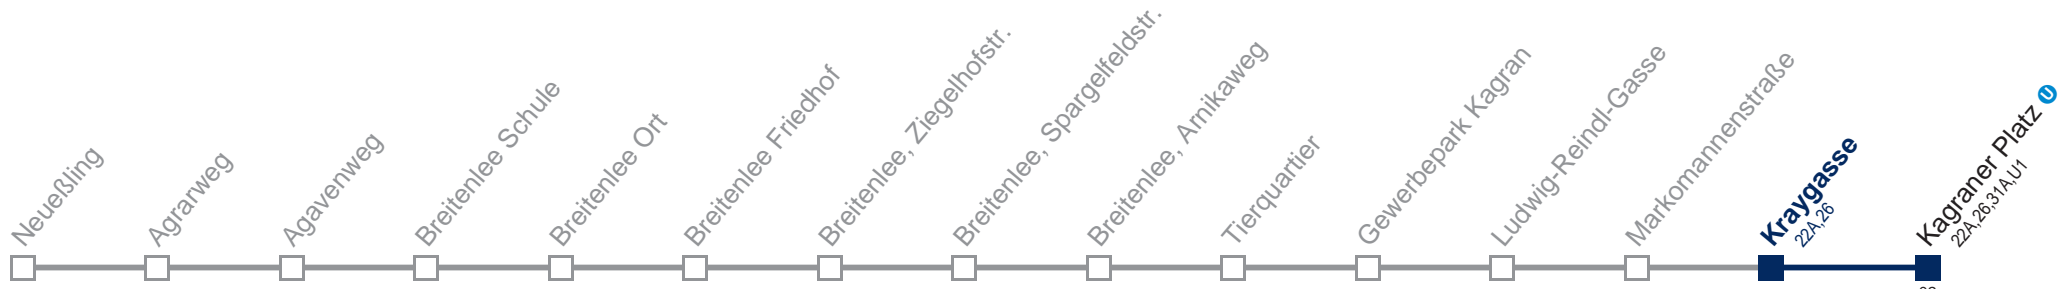

Kaufen Sie Ihre Tickets bequem mit der WienMobil-App.
Buy your tickets easily via our WienMobil app.

24A Kagraner Platz

02 Fahrzeit in Minuten zur Hauptverkehrszeit

Montag-Freitag (Schule)

4	51
5	06 24 34 44 54
6	04 15 25 35 45 50 55
7	00 06 12 19 24 29 34 39 44 49 54 59
8	04 09 14 19 24 29 34 39 44 50 57
9	04 12 19 27 34 42 49 57
10	04 11 18 25 33 40 48 55
11	03 10 18 25 33 40 48 55
12	03 10 18 25 33 39 46 53 59
13	06 13 19 26 33 39 46 53 59
14	06 13 19 26 33 39 46 53 59
15	06 13 19 26 33 39 46 53 59
16	06 13 19 26 33 39 46 53 59
17	06 13 19 26 33 39 46 53 59
18	06 13 19 26 33 39 46 56
19	05 15 25 35 45 55
20	05 14 24 34 44 54
21	04 14 24 34 44 58
22	12 27 42 57
23	12 27 42 57
0	12 27 42 57
1	12