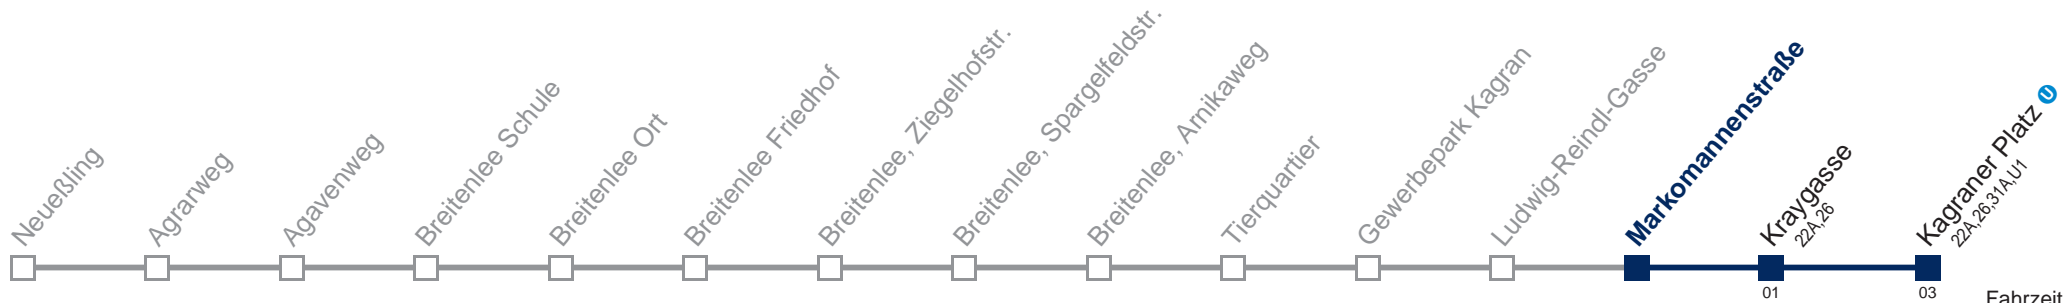

Kaufen Sie Ihre Tickets bequem mit der WienMobil-App.
Buy your tickets easily via our WienMobil app.

24A Kagraner Platz

Fahrzeit in Minuten zur Hauptverkehrszeit

Montag-Freitag (Schule)

4	50
5	04 22 32 42 52
6	02 13 23 33 43 48 53 58
7	03 09 16 21 26 31 36 41 46 51 56
8	01 06 11 16 21 26 31 36 41 47 55
9	02 09 16 24 31 39 46 54
10	01 09 15 23 30 38 45 53
11	00 08 15 23 30 38 45 53
12	00 08 15 22 30 37 43 50 57
13	03 10 16 23 30 37 43 50 57
14	03 10 17 23 30 37 43 50 57
15	03 10 17 23 30 37 43 50 57
16	03 10 17 23 30 37 43 50 57
17	03 10 17 23 30 37 43 50 57
18	03 10 17 23 30 36 43 53
19	03 13 23 33 43 53
20	03 12 22 32 42 52
21	02 12 22 32 42 56
22	11 26 41 56
23	11 26 41 56
0	11 26 41 56
1	11