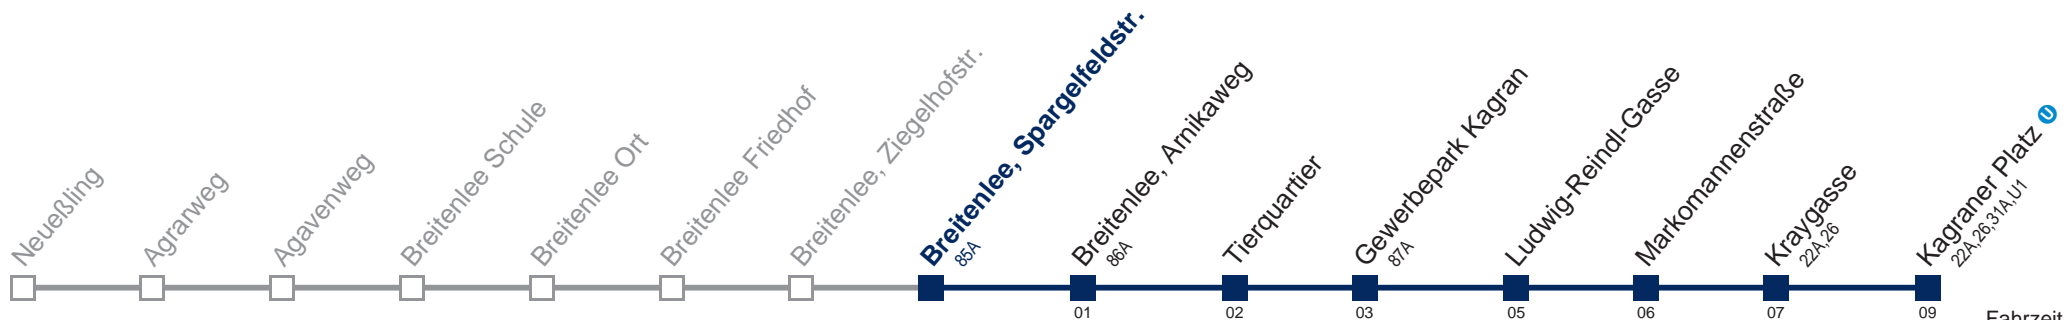

Kaufen Sie Ihre Tickets bequem mit der WienMobil-App.
Buy your tickets easily via our WienMobil app.

24A Kagraner Platz

Fahrzeit in Minuten
zur Hauptverkehrszeit

Montag-Freitag (Schule)

4	44 58
5	17 27 37 47 57
6	07 17 27 37 42 47 52 57
7	02 09 14 19 24 29 34 39 44 49 54 59
8	04 09 14 19 24 29 34 40 48 55
9	03 10 18 25 33 40 48 55
10	03 09 17 24 32 39 47 54
11	02 09 17 24 32 39 47 54
12	02 09 16 24 31 37 44 51 57
13	04 10 17 24 31 37 44 51 57
14	04 11 17 24 31 37 44 51 57
15	03 10 16 23 30 36 43 50 56
16	03 10 16 23 30 36 43 50 56
17	03 10 16 23 30 36 43 50 56
18	04 10 17 24 30 37 47 57
19	07 17 27 37 47 57
20	07 17 27 37 47 57
21	07 17 27 37 50
22	05 20 35 50
23	05 20 35 50
0	05 20 35 50
1	05