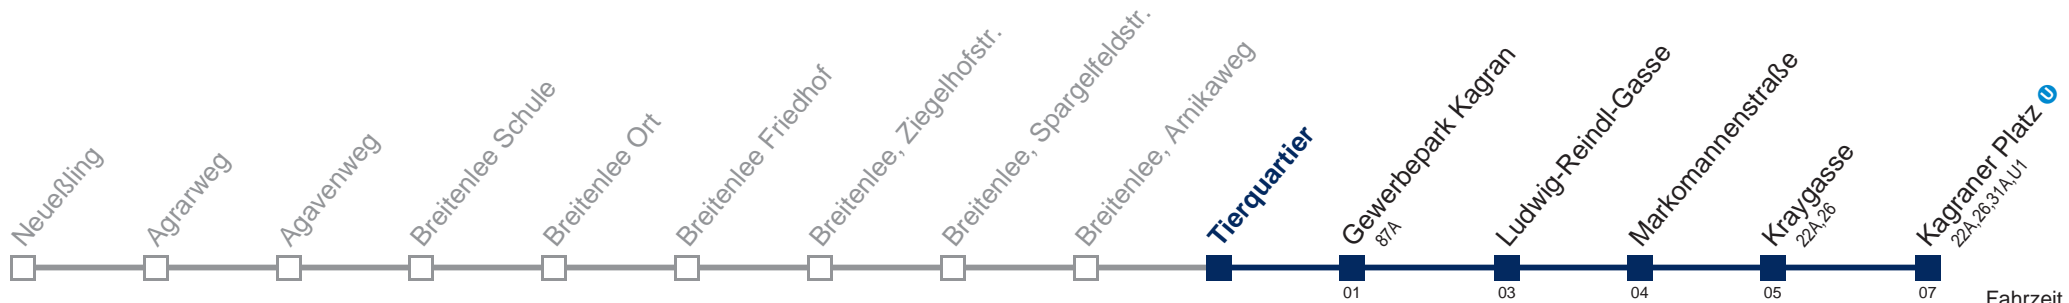

Kaufen Sie Ihre Tickets bequem mit der WienMobil-App.
Buy your tickets easily via our WienMobil app.

24A Kagraner Platz

Fahrzeit in Minuten
zur Hauptverkehrszeit

Montag-Freitag (Schule)

4	46
5	00 19 29 39 49 59
6	09 19 29 39 44 49 54 59
7	05 12 17 22 27 32 37 42 47 52 57
8	02 07 12 17 22 27 32 37 43 50 58
9	05 12 20 27 35 42 50 57
10	05 11 19 26 34 41 49 56
11	04 11 19 26 34 41 49 56
12	04 11 18 26 33 39 46 53 59
13	06 12 19 26 33 39 46 53 59
14	06 13 19 26 33 39 46 53 59
15	06 12 19 26 32 39 46 52 59
16	06 12 19 26 32 39 46 52 59
17	06 12 19 26 32 39 46 52 59
18	06 12 19 26 32 39 49 59
19	09 19 29 39 49 59
20	09 19 29 39 49 59
21	09 19 29 39 52
22	07 22 37 52
23	07 22 37 52
0	07 22 37 52
1	07