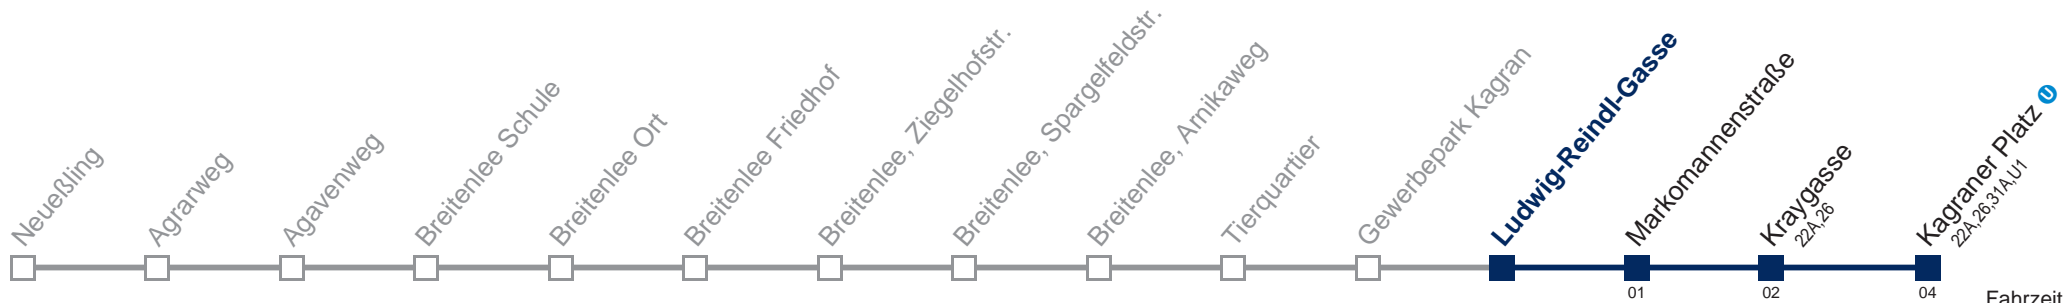

Kaufen Sie Ihre Tickets bequem mit der WienMobil-App.
Buy your tickets easily via our WienMobil app.

24A Kagraner Platz

Fahrzeit in Minuten zur Hauptverkehrszeit

Montag-Freitag (Schule)

4	49
5	03 21 31 41 51
6	01 12 22 32 42 47 52 57
7	02 08 15 20 25 30 35 40 45 50 55
8	00 05 10 15 20 25 30 35 40 46 53
9	01 08 15 23 30 38 45 53
10	00 08 14 22 29 37 44 52 59
11	07 14 22 29 37 44 52 59
12	07 14 21 29 36 42 49 56
13	02 09 15 22 29 36 42 49 56
14	02 09 16 22 29 36 42 49 56
15	02 09 16 22 29 36 42 49 56
16	02 09 16 22 29 36 42 49 56
17	02 09 16 22 29 36 42 49 56
18	02 09 16 22 29 35 42 52
19	02 12 22 32 42 52
20	02 11 21 31 41 51
21	01 11 21 31 41 55
22	10 25 40 55
23	10 25 40 55
0	10 25 40 55
1	10